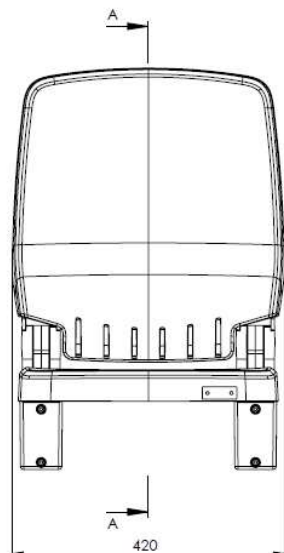

COUPE A-A

Mode de fixation :