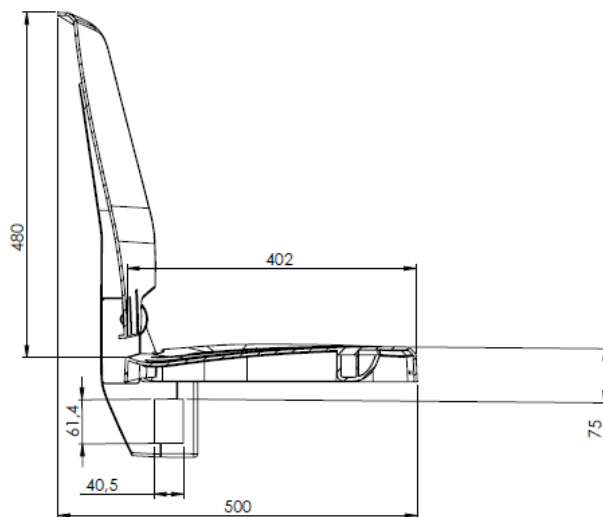

COUPE A-A

Mode de fixation :