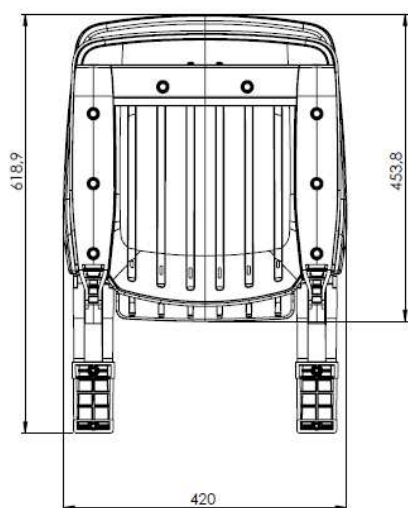

COUPE A-A

Mode de fixation :