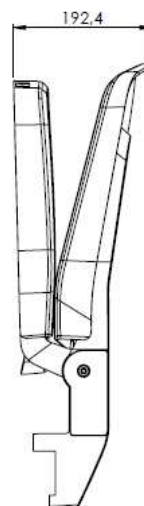

COUPE A-A

Mode de fixation :